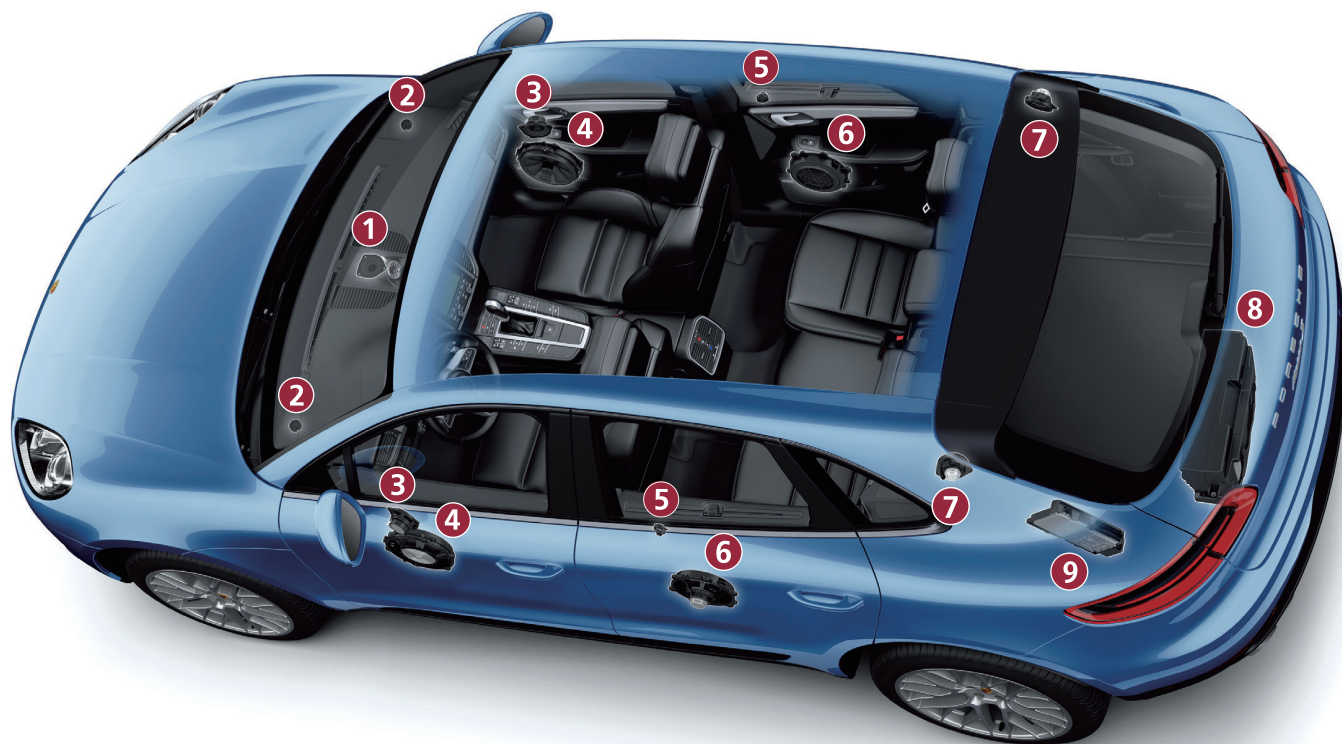

THE BOSE® SOUND SYSTEM FOR PORSCHE MACAN

14スピーカーシステム

- | | | |
|---|--|----|
| ① | 8 cm 中音域 ネオジウム スピーカー
ダッシュボード中央 | ×1 |
| ② | 1.9 cm ネオジウム ツイーター
ダッシュボード左右 | ×2 |
| ③ | 10 cm 中音域 ネオジウムスピーカー
フロントドア左右 | ×2 |
| ④ | 22 cm Nd [®] ウーファー
フロントドア左右 | ×2 |
| ⑤ | 1.9 cm ネオジウム ツイーター
リアドア左右 | ×2 |
| ⑥ | 16.5 cm 低中音域 ネオジウムスピーカー
リアドア左右 | ×2 |
| ⑦ | 8 cm 中音域 ネオジウム スピーカー
Dピラー左右 | ×1 |
| ⑧ | 専用設計13リッターウーファーボックス
(20cm ネオジウムウーファーおよび専用アンプを、
各1個ずつ内蔵)
トランク下 | ×1 |
| ⑨ | Bose 9 EQチャンネル デジタルアンプ
リアパネル左側 | ×1 |