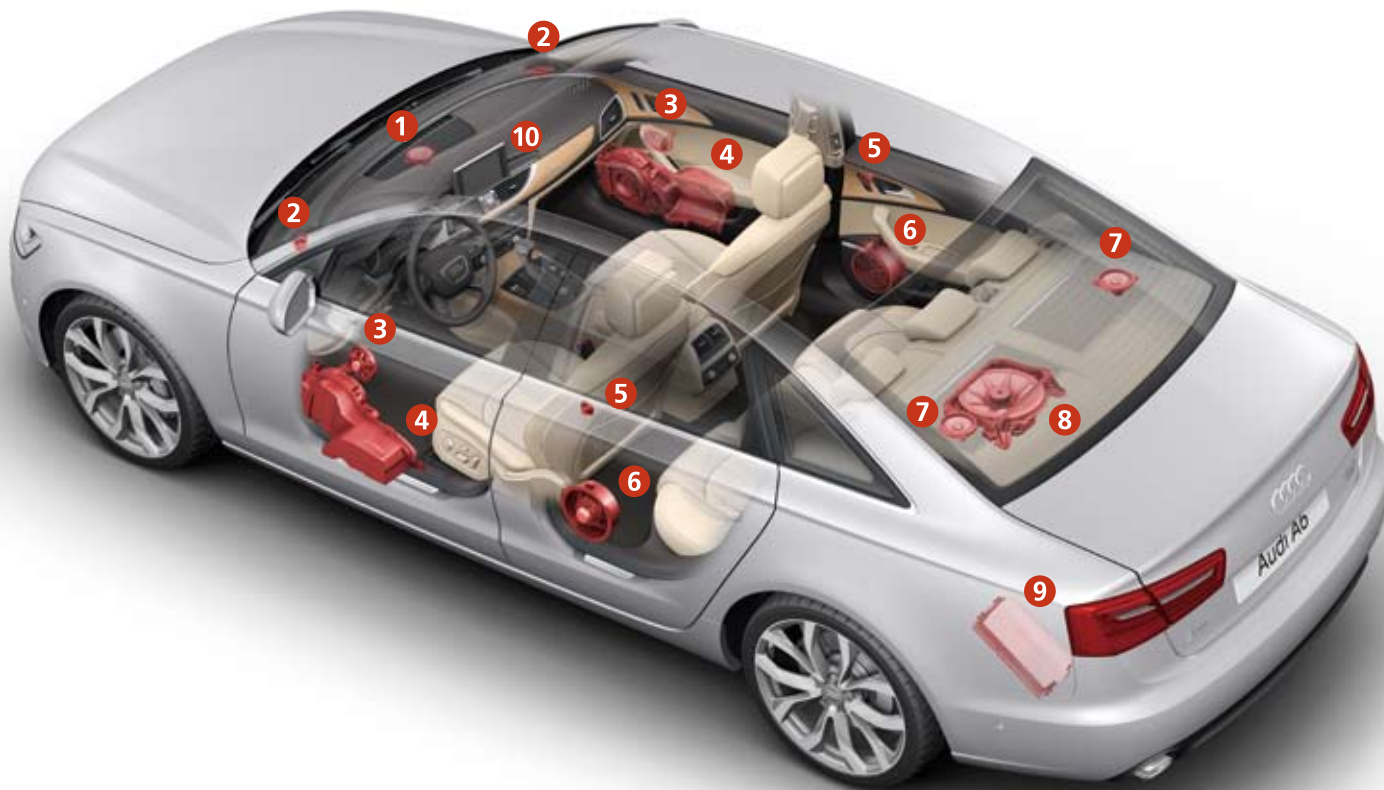

The Bose® 5.1 Surround Sound System for the Audi A6

14スピーカー システム

- | | | |
|---|---|----|
| ① | 10 cm 中音域用ネオジウムスピーカー
ダッシュボード中央 | ×1 |
| ② | 1.9 cm ネオジウム ツイーター
ダッシュボード左右 | ×2 |
| ③ | 10 cm 中音域用ネオジウムスピーカー
フロントドア左右 | ×2 |
| ④ | 11.5cm High - Excursion (高出力) ウーファー内蔵
5リッター エンクロージャ(ベースボックス)
フロントドア左右 | ×2 |
| ⑤ | 1.9 cm ネオジウム ツイーター
リアドア左右 | ×2 |
| ⑥ | 16.8 cm 中低音域用ネオジウムスピーカー
リアドア左右 | ×2 |
| ⑦ | 10 cm 中音域用ネオジウムスピーカー
リアシェルフ | ×2 |
| ⑧ | 25 cm Nd®ウーファー
カーゴエリア右下 | ×1 |
| ⑨ | Bose 12EQ チャンネル デジタルアンプ
AUDIOPILOT™2、Centerpoint® 2、
SurroundStage™機能内蔵
5.1ディスクリットサラウンドデコーダー内蔵
トランク部左側サイドパネル内 | ×1 |
| ⑩ | AUDIOPILOT 2用マイクロフォン
天井部コントロールパネル | ×1 |